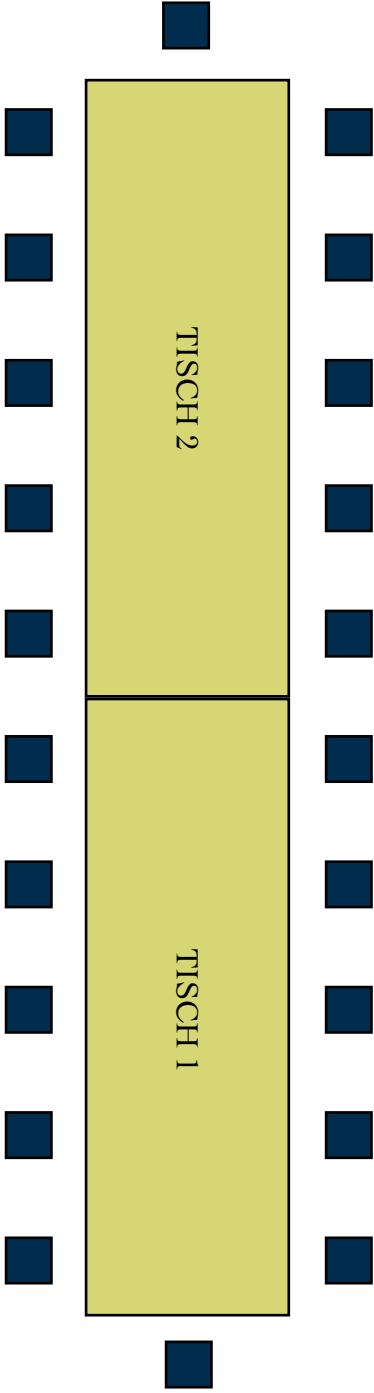

Gelber Salon

Bestuhlungsplan 1
max. 22 Personen

EINGANG

Gelber Salon

Bestuhlungsplan 2
max. 19 Personen

WÖLLSTEINER WEINSTUBE

EINGANG